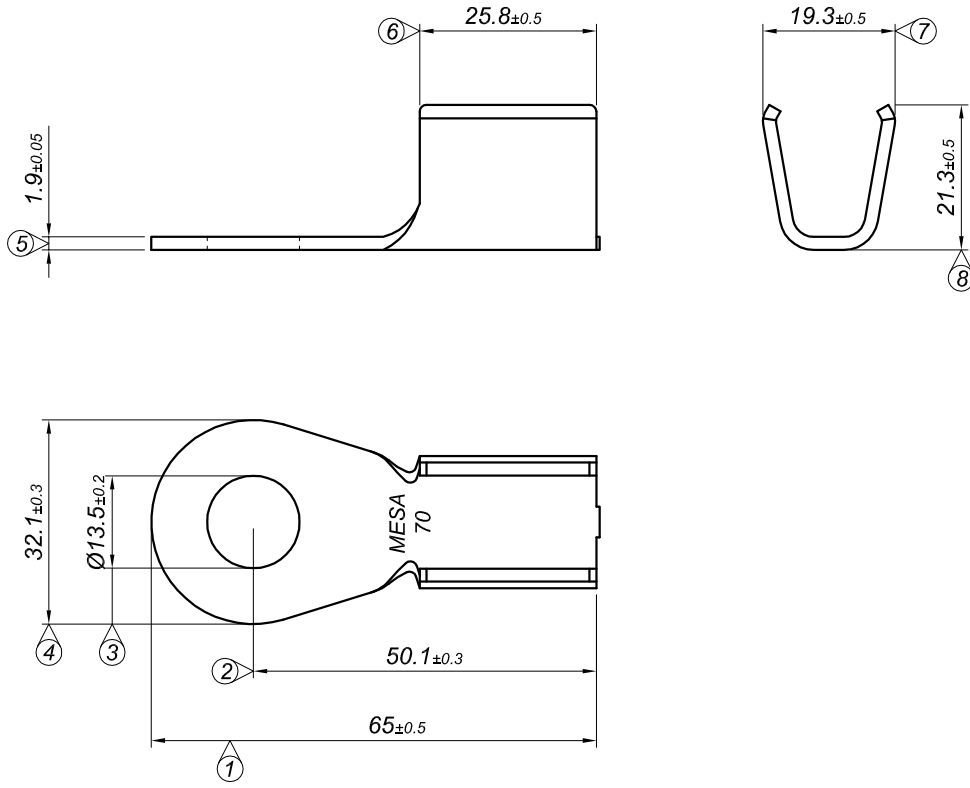

PARÇA KODU PART CODE	PARÇA ADI PART NAME	s ÖLÇÜSÜ (KALINLIK) s MEASURE (THICKNESS)	Malzeme Material	Kaplama / Coating		
				SN	AG	Nİ
TBA 2916 DB	70 NO BAKIR Ø13.5 =DB=	-----	Cu-ETP Bakır / Copper	-	-	-
TBA 2916 DBK	70 NO BAKIR Ø13.5 =DBK=	-----	Cu-ETP Bakır / Copper	+	-	-
TBA 2916 DBG	70 NO BAKIR Ø13.5 =DBG=	-----	Cu-ETP Bakır / Copper	-	+	-

**Kablo Kesiti**  
**Wire Section : 50 -70 mm<sup>2</sup>**

**Resmin Üzerinden Ölçü Almayınız**  
**Don't use the drawing for measuring purpose**

Tarih / Date	17.12.2013	İmza /Signature	Ölçek / Scale		
Çizen / Desing	M.Yağcı				
Onay / Approval	S.Gölcük		2 / 1	No	Değişiklik / Revision
					Tarih/Date

Parça Adı:  
Part Name 70 NO BAKIR Ø13.5

Parça Kodu:  
Part Code TBA 2916